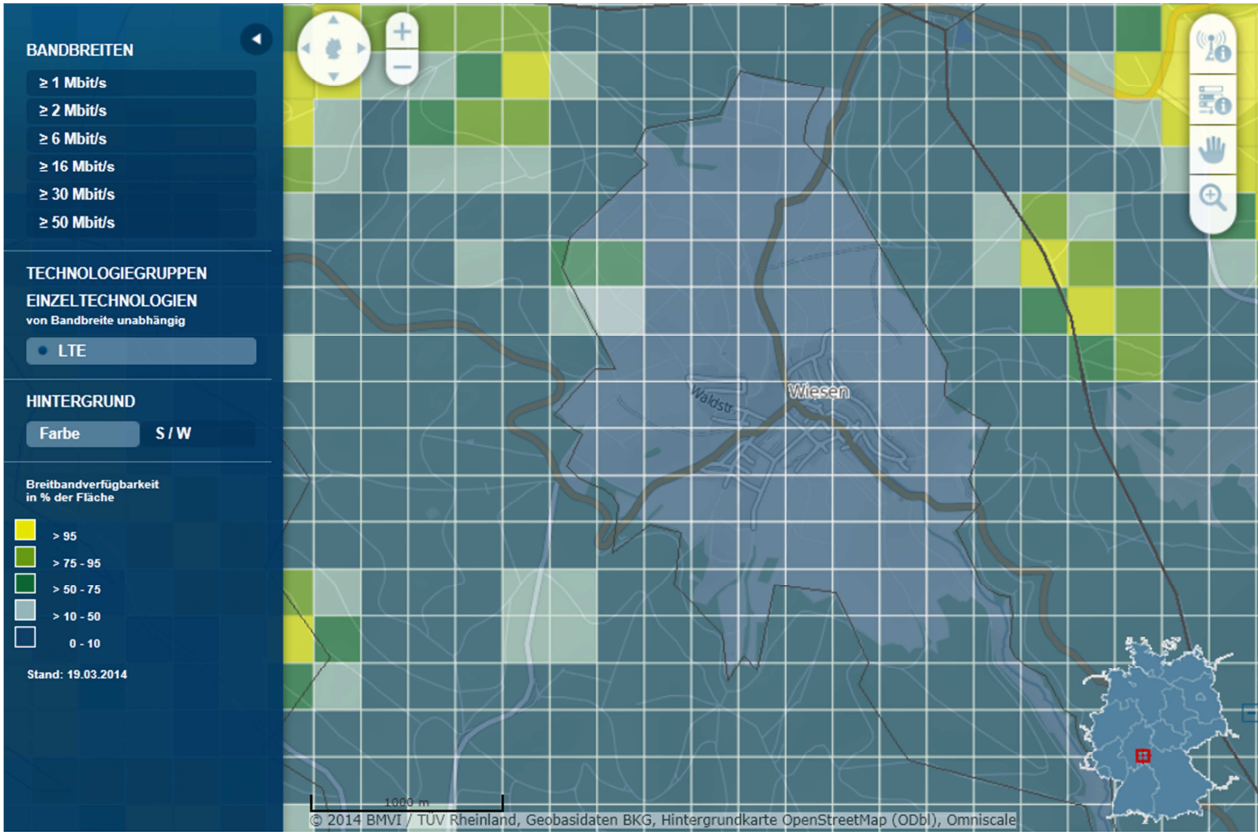

Aktuelle Versorgung Breitbandversorgung Gemeinde Wiesen – Stand 30.05.2014

Quelle: Breitbandatlas des Bundes

(<http://www.zukunft-breitband.de/DE/Breitbandatlas/breitband-vor-ort.html>)

Anzeige Verfügbarkeit: alle Technologiegruppen ≥ 50 Mbit/s

Verfügbarkeit LTE bei mind. 10 % der Fläche

Verfügbare Bandbreit mind. 2 Mbit/s – Alle Technologiegruppen

Verfügbare Bandbreite mind. 2 Mbit/s – Leitungsgebunden

Verfügbare Bandbreite mind. 16 Mbit/s – Alle Technologiegruppen

Verfügbare Bandbreite mind. 16 Mbit/s – Leitungsgebunden

Verfügbare Bandbreite mind. 30 Mbit/s – Alle Technologiegruppen

Verfügbare Bandbreite mind. 30 Mbit/s – Leitungsgebunden

Legende