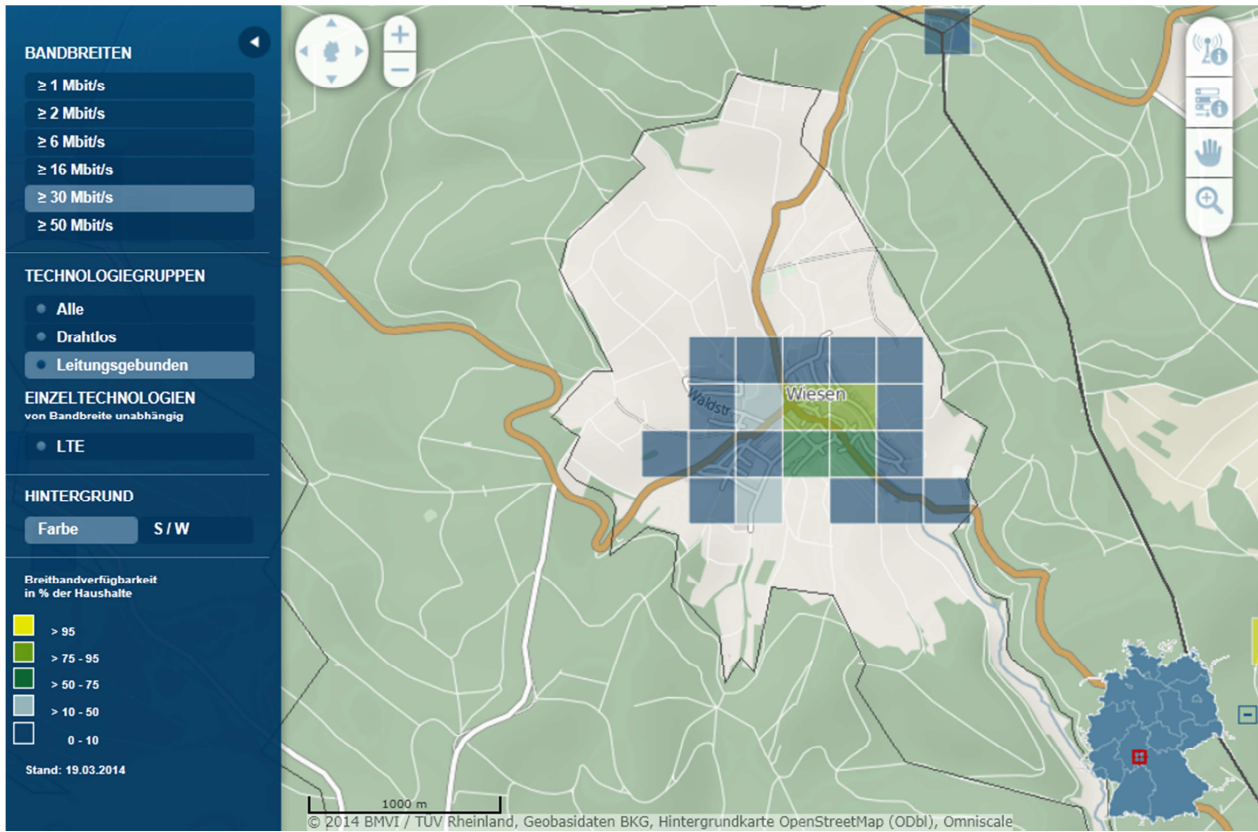

Verfügbarkeit LTE bei mind. 10 % der Fläche

Verfügbare Bandbreit mind. 2 Mbit/s – Alle Technologiegruppen

Verfügbare Bandbreite mind. 2 Mbit/s – Leitungsgebunden

Verfügbare Bandbreite mind. 16 Mbit/s – Alle Technologiegruppen

Verfügbare Bandbreite mind. 16 Mbit/s – Leitungsgebunden

Verfügbare Bandbreite mind. 30 Mbit/s – Alle Technologiegruppen

Verfügbare Bandbreite mind. 30 Mbit/s – Leitungsgebunden

Legende