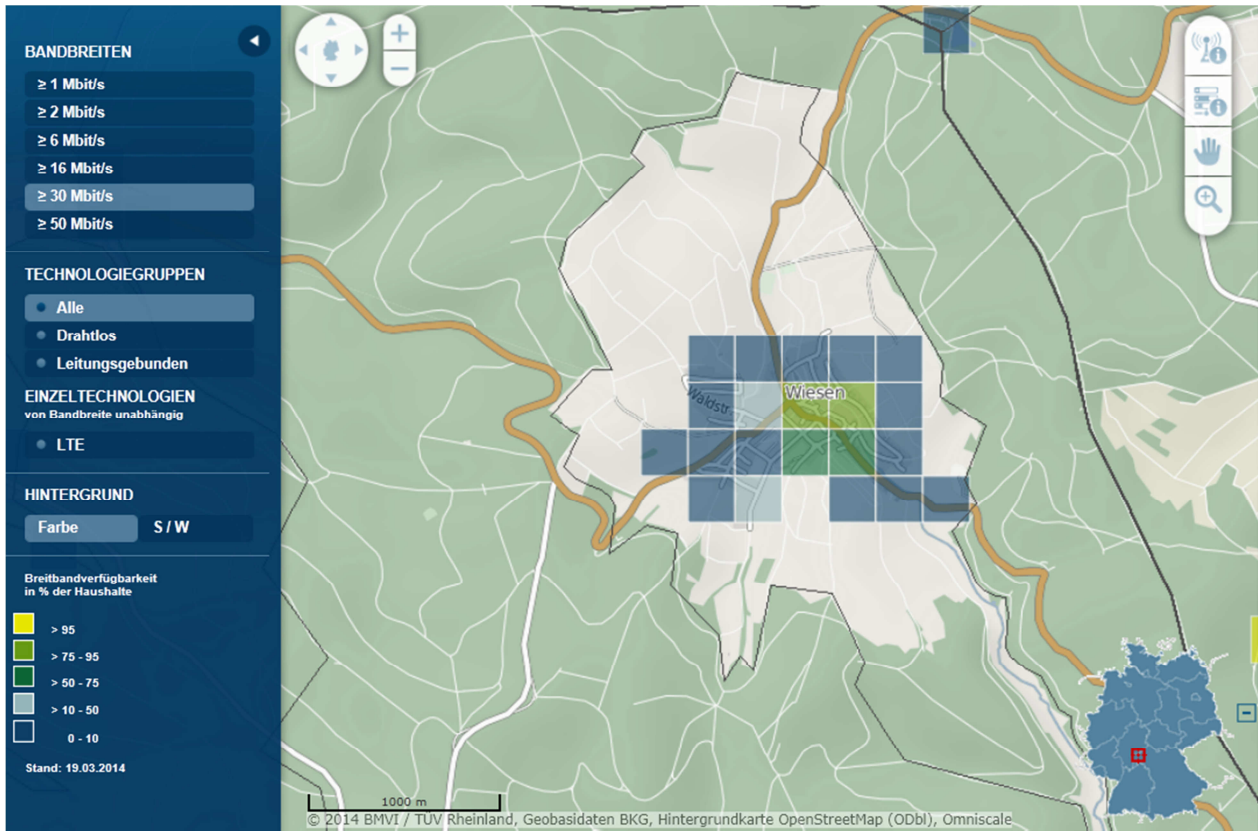

Verfügbarkeit LTE bei mind. 10 % der Fläche

Verfügbare Bandbreit mind. 2 Mbit/s – Alle Technologiegruppen

Verfügbare Bandbreite mind. 2 Mbit/s – Leitungsgebunden

Verfügbare Bandbreite mind. 16 Mbit/s – Alle Technologiegruppen

Verfügbare Bandbreite mind. 16 Mbit/s – Leitungsgebunden

Verfügbare Bandbreite mind. 30 Mbit/s – Alle Technologiegruppen

Verfügbare Bandbreite mind. 30 Mbit/s – Leitungsgebunden

Legende