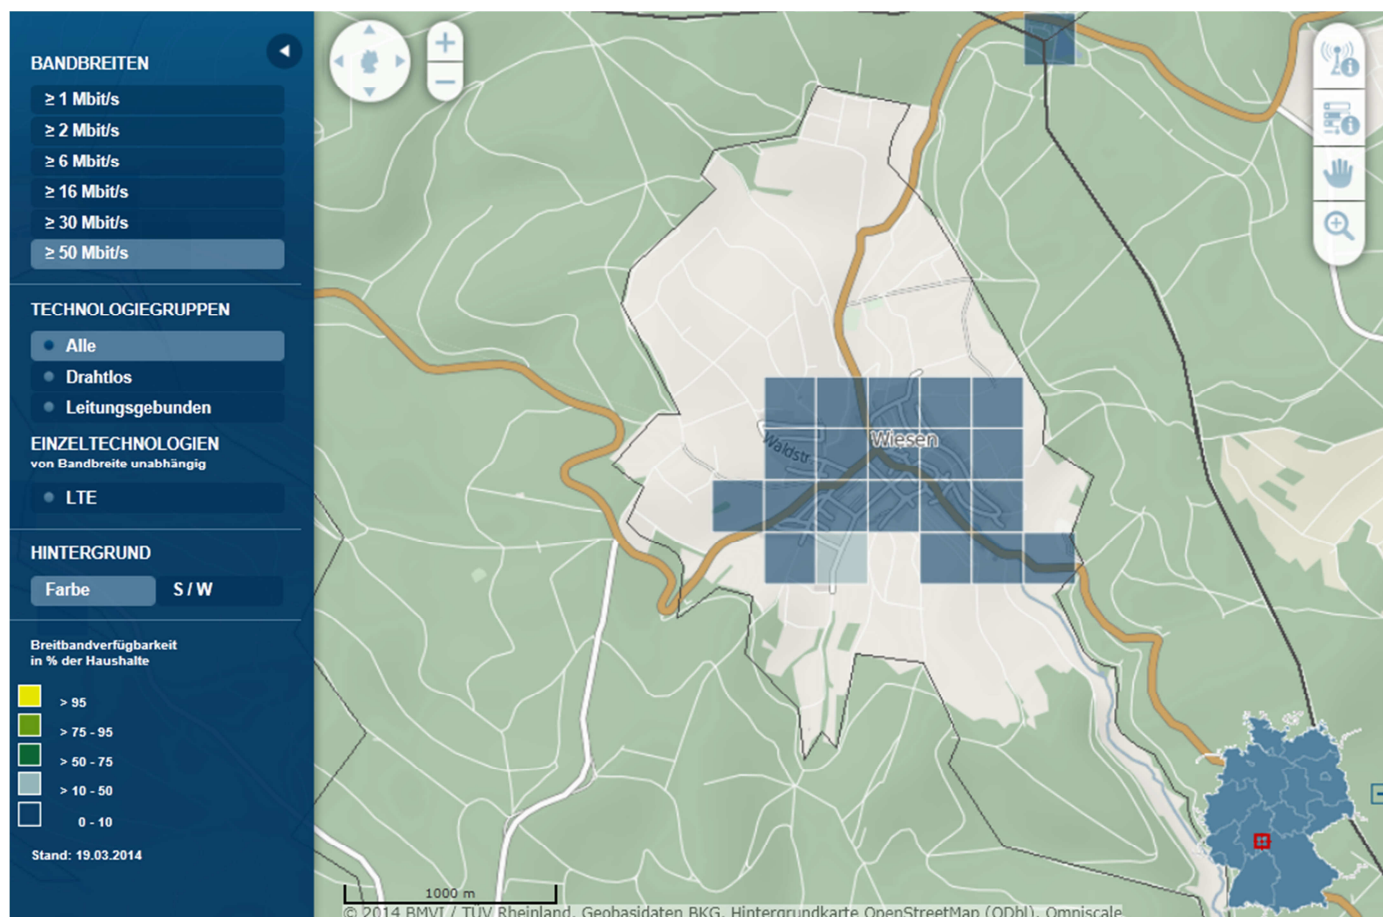

Aktuelle Versorgung Breitbandversorgung Gemeinde Wiesen – Stand 30.05.2014

Quelle: Breitbandatlas des Bundes

(<http://www.zukunft-breitband.de/DE/Breitbandatlas/breitband-vor-ort.html>)

Anzeige Verfügbarkeit: alle Technologiegruppen ≥ 50 Mbit/s

Verfügbarkeit LTE bei mind. 10 % der Fläche

Verfügbare Bandbreit mind. 2 Mbit/s – Alle Technologiegruppen

Verfügbare Bandbreite mind. 2 Mbit/s – Leitungsgebunden

Verfügbare Bandbreite mind. 16 Mbit/s – Alle Technologiegruppen

Verfügbare Bandbreite mind. 16 Mbit/s – Leitungsgebunden

Verfügbare Bandbreite mind. 30 Mbit/s – Alle Technologiegruppen

Verfügbare Bandbreite mind. 30 Mbit/s – Leitungsgebunden

Legende