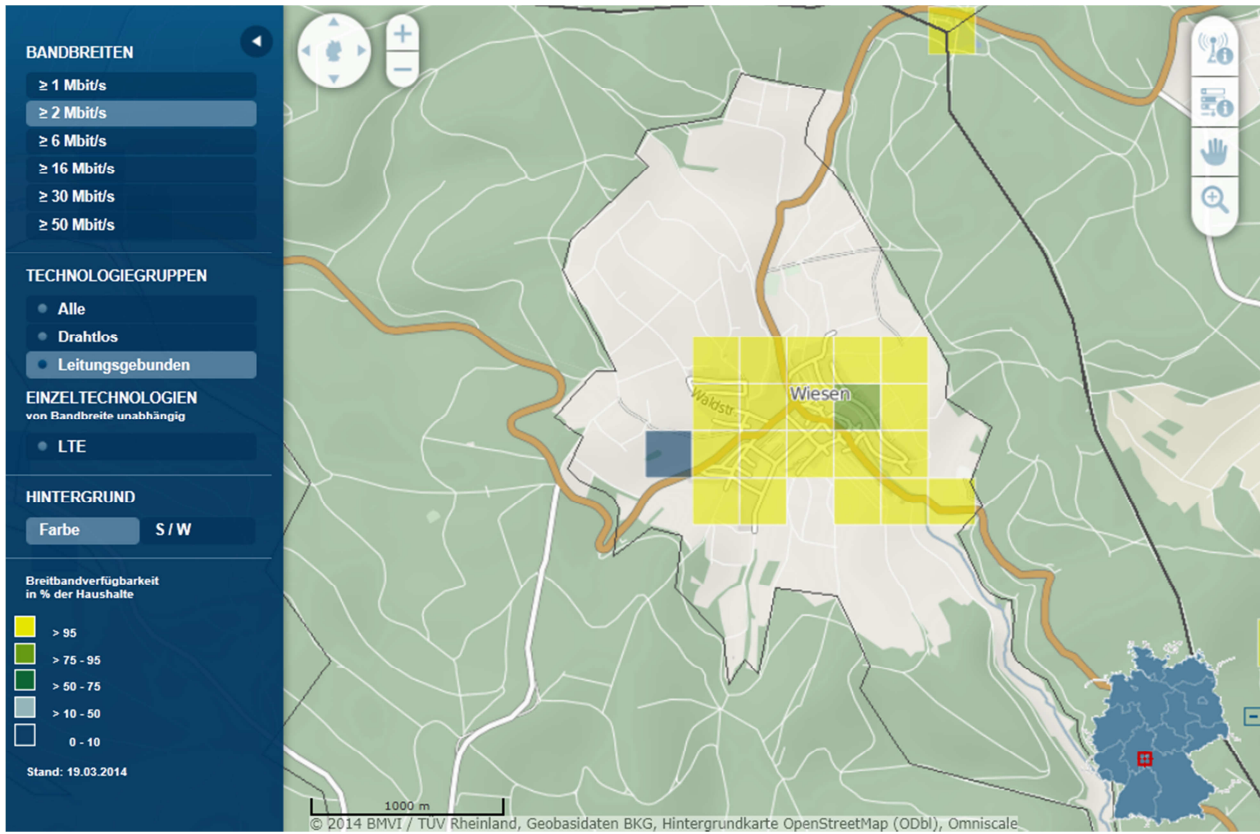

Aktuelle Versorgung Breitbandversorgung Gemeinde Wiesen – Stand 30.05.2014

Quelle: Breitbandatlas des Bundes

(<http://www.zukunft-breitband.de/DE/Breitbandatlas/breitband-vor-ort.html>)

Anzeige Verfügbarkeit: alle Technologiegruppen ≥ 50 Mbit/s

Verfügbarkeit LTE bei mind. 10 % der Fläche

Verfügbare Bandbreit mind. 2 Mbit/s – Alle Technologiegruppen

Verfügbare Bandbreite mind. 2 Mbit/s – Leitungsgebunden

Verfügbare Bandbreite mind. 16 Mbit/s – Alle Technologiegruppen

Verfügbare Bandbreite mind. 16 Mbit/s – Leitungsgebunden

Verfügbare Bandbreite mind. 30 Mbit/s – Alle Technologiegruppen

Verfügbare Bandbreite mind. 30 Mbit/s – Leitungsgebunden

Legende