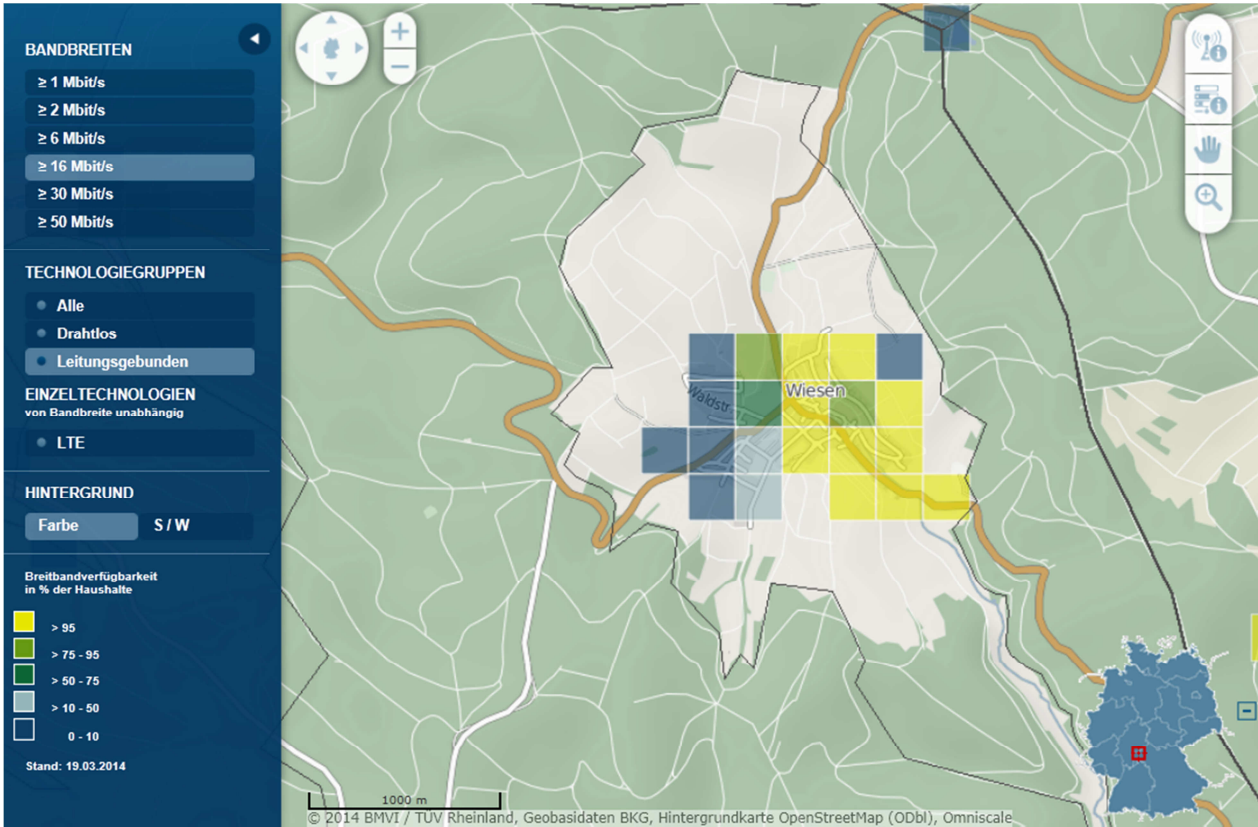

Aktuelle Versorgung Breitbandversorgung Gemeinde Wiesen – Stand 30.05.2014

Quelle: Breitbandatlas des Bundes

(<http://www.zukunft-breitband.de/DE/Breitbandatlas/breitband-vor-ort.html>)

Anzeige Verfügbarkeit: alle Technologiegruppen ≥ 50 Mbit/s

Verfügbarkeit LTE bei mind. 10 % der Fläche

Verfügbare Bandbreit mind. 2 Mbit/s – Alle Technologiegruppen

Verfügbare Bandbreite mind. 2 Mbit/s – Leitungsgebunden

Verfügbare Bandbreite mind. 16 Mbit/s – Alle Technologiegruppen

Verfügbare Bandbreite mind. 16 Mbit/s – Leitungsgebunden

Verfügbare Bandbreite mind. 30 Mbit/s – Alle Technologiegruppen

Verfügbare Bandbreite mind. 30 Mbit/s – Leitungsgebunden

Legende