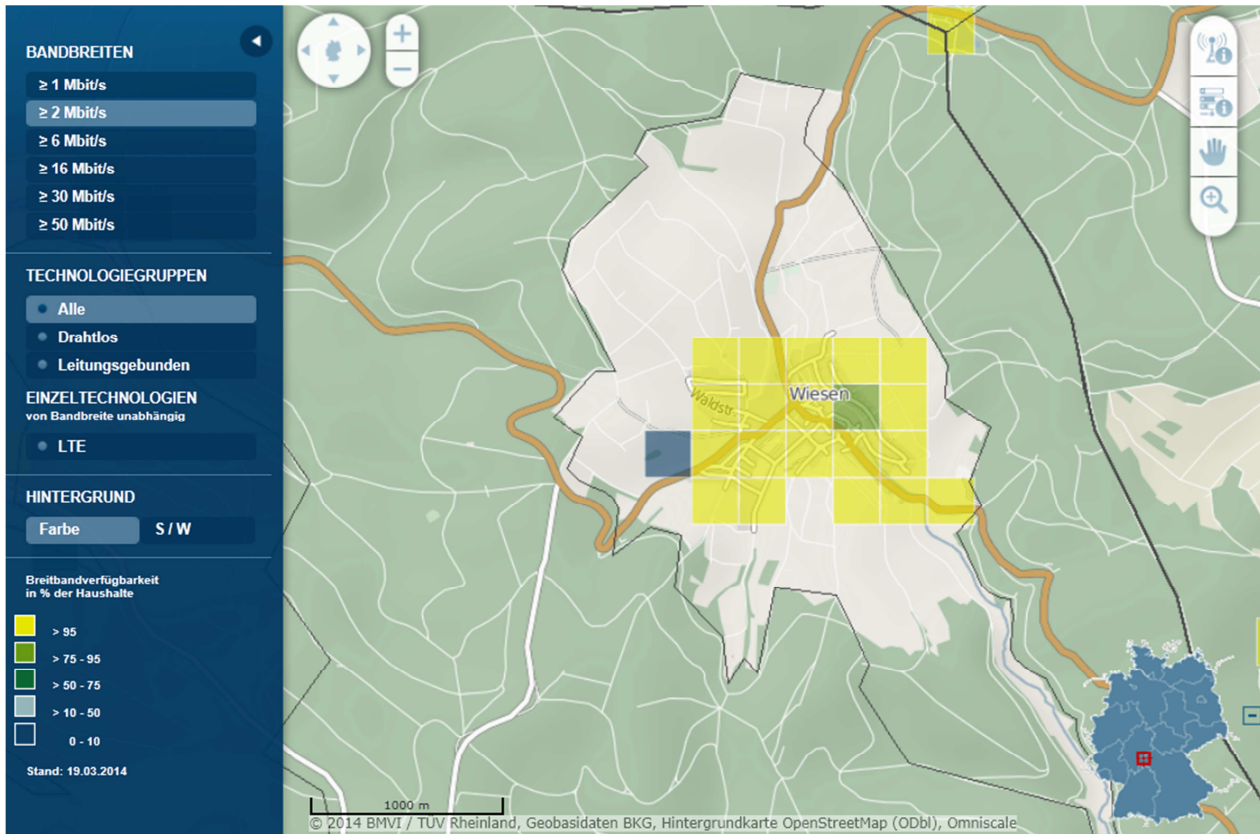

Aktuelle Versorgung Breitbandversorgung Gemeinde Wiesen – Stand 30.05.2014

Quelle: Breitbandatlas des Bundes

(<http://www.zukunft-breitband.de/DE/Breitbandatlas/breitband-vor-ort.html>)

Anzeige Verfügbarkeit: alle Technologiegruppen ≥ 50 Mbit/s

Verfügbarkeit LTE bei mind. 10 % der Fläche

Verfügbare Bandbreit mind. 2 Mbit/s – Alle Technologiegruppen

Verfügbare Bandbreite mind. 2 Mbit/s – Leitungsgebunden

Verfügbare Bandbreite mind. 16 Mbit/s – Alle Technologiegruppen

Verfügbare Bandbreite mind. 16 Mbit/s – Leitungsgebunden

Verfügbare Bandbreite mind. 30 Mbit/s – Alle Technologiegruppen

Verfügbare Bandbreite mind. 30 Mbit/s – Leitungsgebunden

Legende