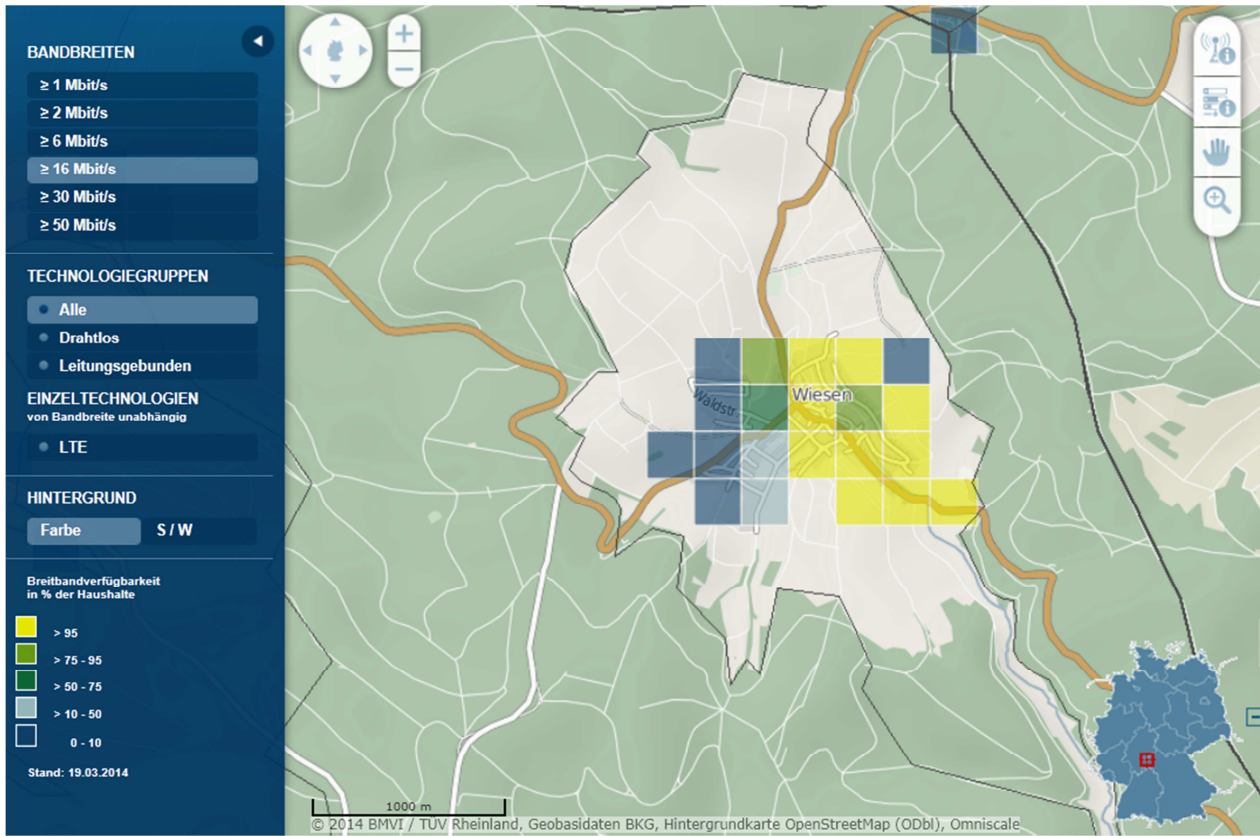

Aktuelle Versorgung Breitbandversorgung Gemeinde Wiesen – Stand 30.05.2014

Quelle: Breitbandatlas des Bundes

(<http://www.zukunft-breitband.de/DE/Breitbandatlas/breitband-vor-ort.html>)

Anzeige Verfügbarkeit: alle Technologiegruppen ≥ 50 Mbit/s

Verfügbarkeit LTE bei mind. 10 % der Fläche

Verfügbare Bandbreit mind. 2 Mbit/s – Alle Technologiegruppen

Verfügbare Bandbreite mind. 2 Mbit/s – Leitungsgebunden

Verfügbare Bandbreite mind. 16 Mbit/s – Alle Technologiegruppen

Verfügbare Bandbreite mind. 16 Mbit/s – Leitungsgebunden

Verfügbare Bandbreite mind. 30 Mbit/s – Alle Technologiegruppen

Verfügbare Bandbreite mind. 30 Mbit/s – Leitungsgebunden

Legende